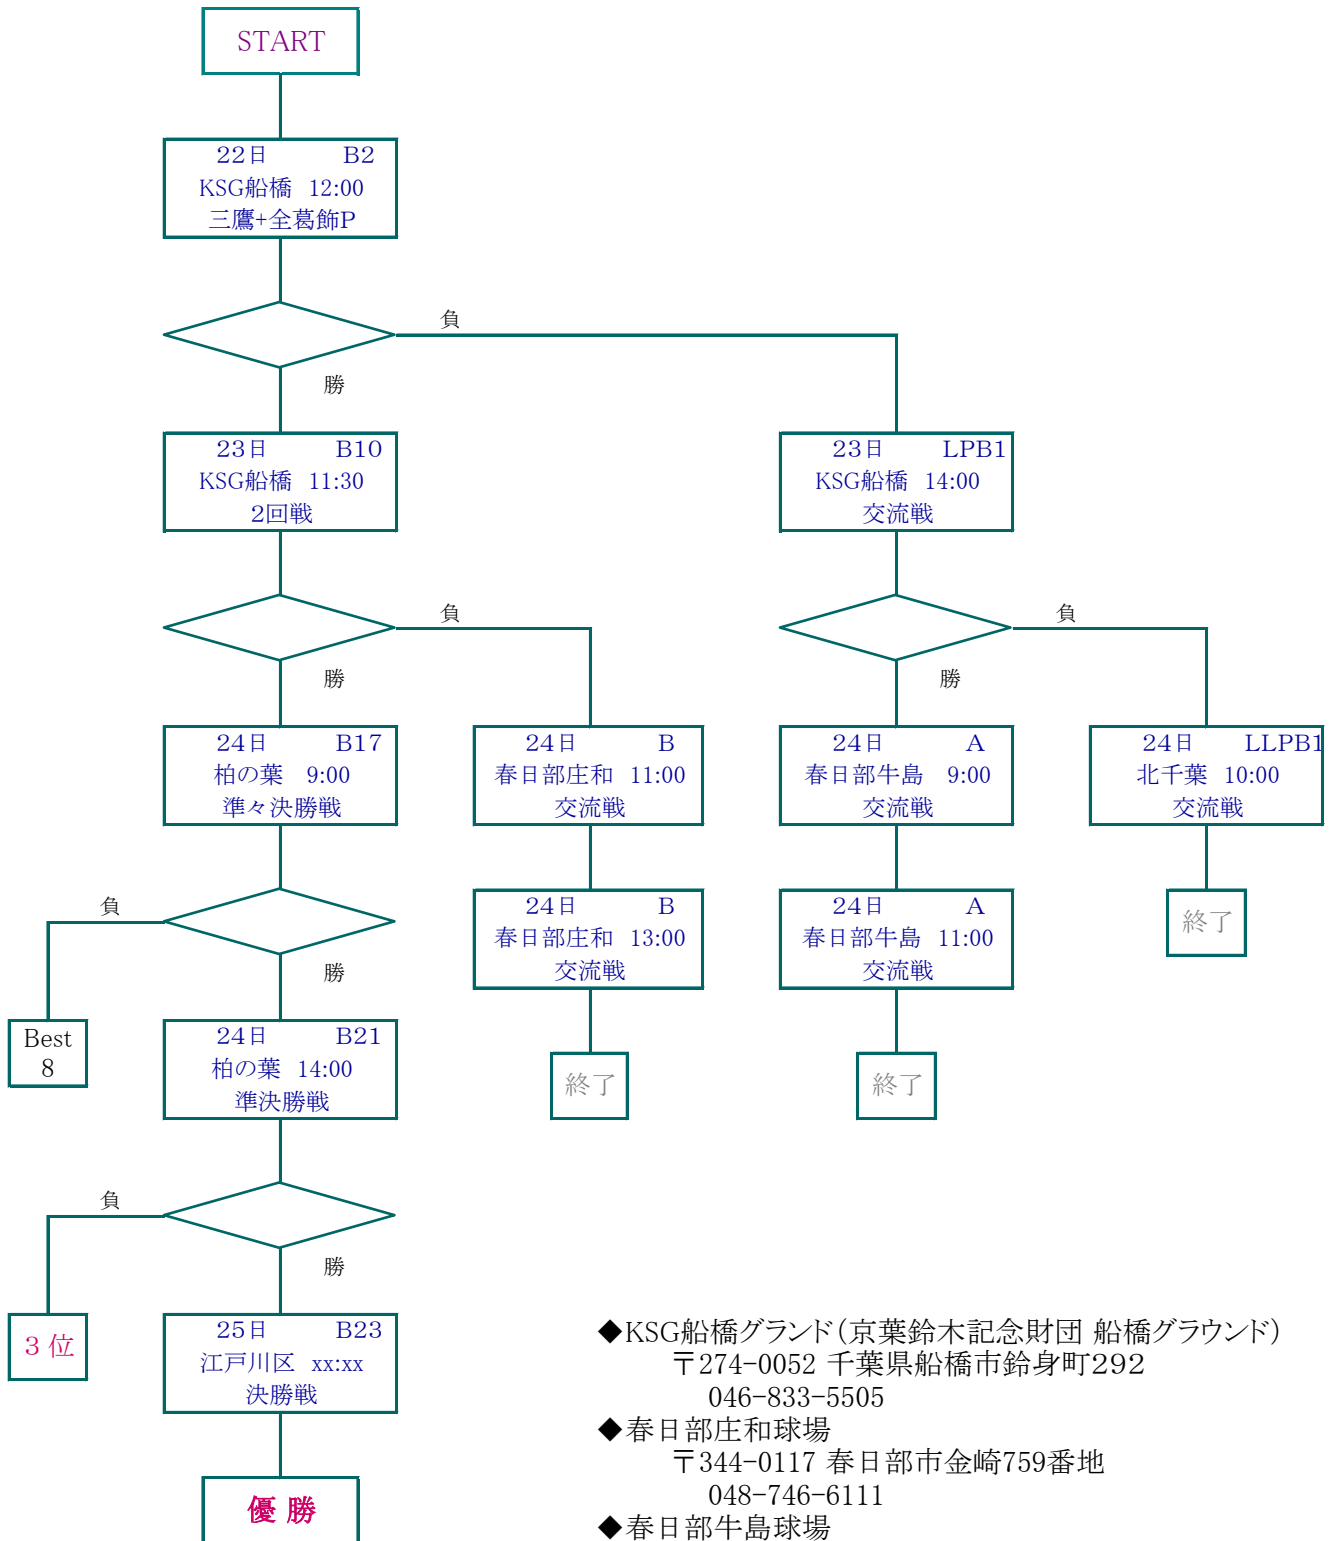

# 全日本選手権 ブロンコ大会 競技順

- ◆KSG船橋グラウンド(京葉鈴木記念財団 船橋グラウンド)  
〒274-0052 千葉県船橋市鈴身町292  
046-833-5505
- ◆春日部庄和球場  
〒344-0117 春日部市金崎759番地  
048-746-6111
- ◆春日部牛島球場  
〒344-0004 春日部市牛島626番地  
048-763-2446