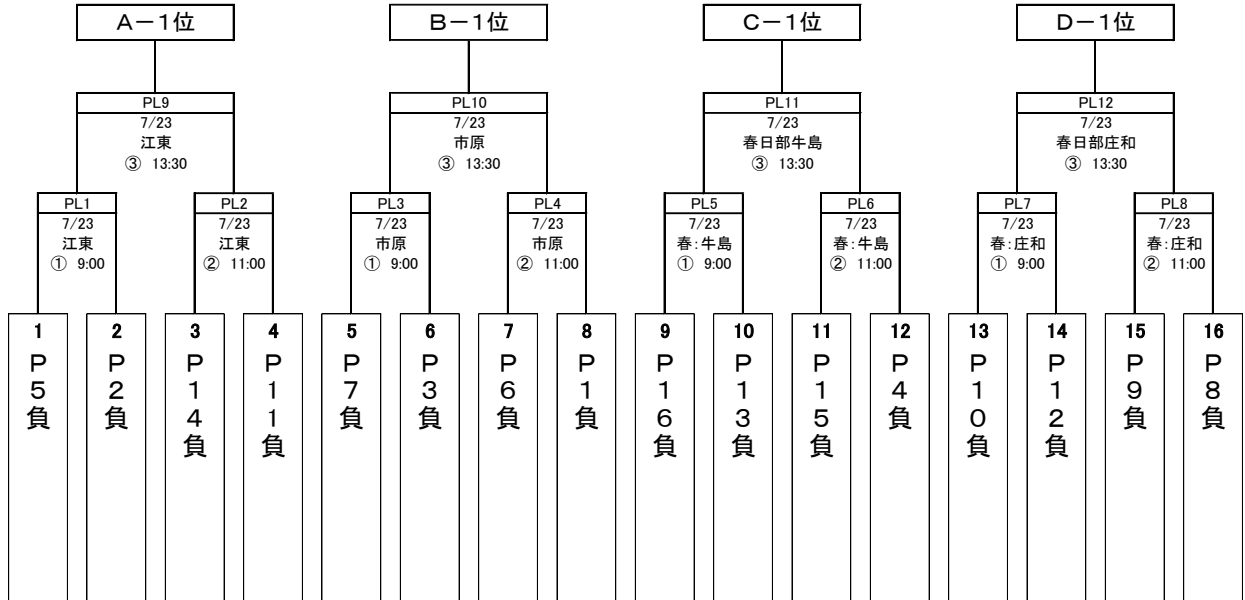

2021 第47回 全日本選手権ポニー大会 交流トーナメント表

【2日目】

【3日目】

順位	<b>A</b> 青葉の森	A 1 位	P 1 9 負	P 2 4 負
	A-1位 0 - 0 ( 0 )		7/24 ① 9:00	7/24 ② 11:00
	P19負 0 - 0 ( 0 )	7/24 ① 9:00		7/24 ③ 13:00
	P24負 0 - 0 ( 0 )	7/24 ② 11:00	7/24 ③ 13:00	

順位	<b>B</b> 松戸運動公園	C 1 位	P 2 0 負	P 2 3 負
	C-1位 0 - 0 ( 0 )		7/24 ① 9:00	7/24 ② 11:00
	P20負 0 - 0 ( 0 )	7/24 ① 9:00		7/24 ③ 13:00
	P23負 0 - 0 ( 0 )	7/24 ② 11:00	7/24 ③ 13:00	

順位	<b>C</b> 行田市総合公園	D 1 位	P 1 8 負	P 2 2 負
	D-1位 0 - 0 ( 0 )		7/24 ① 9:00	7/24 ② 11:00
	P18負 0 - 0 ( 0 )	7/24 ① 9:00		7/24 ③ 13:00
	P22負 0 - 0 ( 0 )	7/24 ② 11:00	7/24 ③ 13:00	

順位	<b>D</b> 江東スタジアム	B 1 位	P 1 7 負	P 2 1 負
	B-1位 0 - 0 ( 0 )		7/24 ① 9:00	7/24 ② 11:00
	P17負 0 - 0 ( 0 )	7/24 ① 9:00		7/24 ③ 13:00
	P21負 0 - 0 ( 0 )	7/24 ② 11:00	7/24 ③ 13:00	